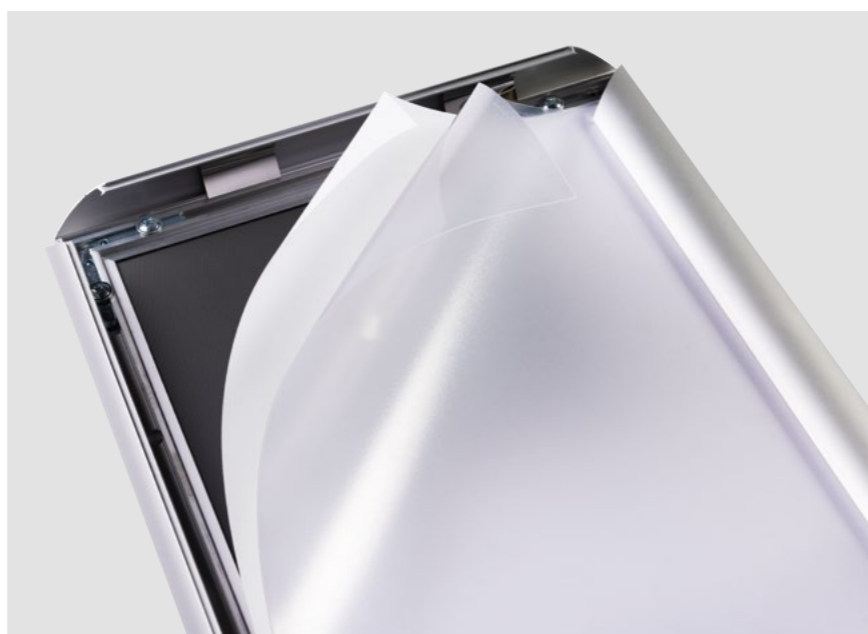

Snabbt och enkelt motivbyte tack vare beprövad vikteknik

Snabb och flexibel montering: Skruva fast, häng upp eller fäst permanent med de självhäftande remsorna som medföljer.

Inkl. monteringskit bestående av skruvar, pluggar och fyra självhäftande remsor