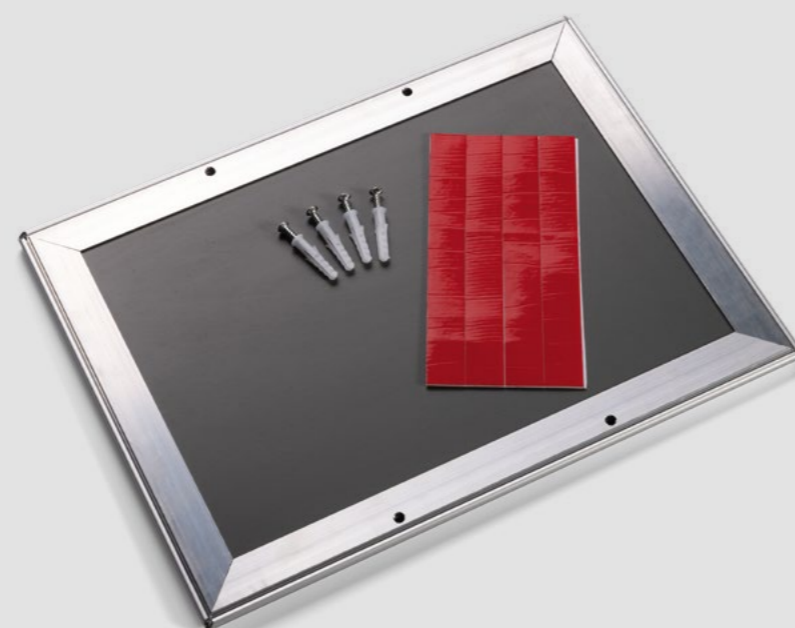

# SNÄPPRAMAR ALUMINIUM

De robusta informationsramarna

För orienteringstavlor och reklam i robust, hållbar kvalitet

UV-beständighet tack vare lågreflekterande skyddsfilm

Flexibel användning i stående och liggande format

## Snäppramar i aluminium i A4-, A3-, A2- eller A1-format för väggmontage

- Robusta snäppramar i silveranodiserad aluminium
- Lågreflekterande, UV-beständig skyddsfilm
- Slagtålig bakpanel i polystyren
- Gerade hörn
- Profilbredd: 25 mm
- Kan monteras i stående eller liggande format

Snabbt och enkelt motivbyte tack vare beprövad vikteknik

Snabb och flexibel montering: Skruva fast, häng upp eller fäst permanent med de självhäftande remsorna som medföljer.

Inkl. monteringskit bestående av skruvar, pluggar och fyra självhäftande remsor

## Golvstativ med snäppram i aluminium i A4- eller A3-format

Infosstativet med robust, flexibel aluminiumram som kan snabbt sättas upp – utan några verktyg. Idealisk för detaljhandel, museer, utställningar, utställningshallar, reception och väntrum, konferensrum, etc.