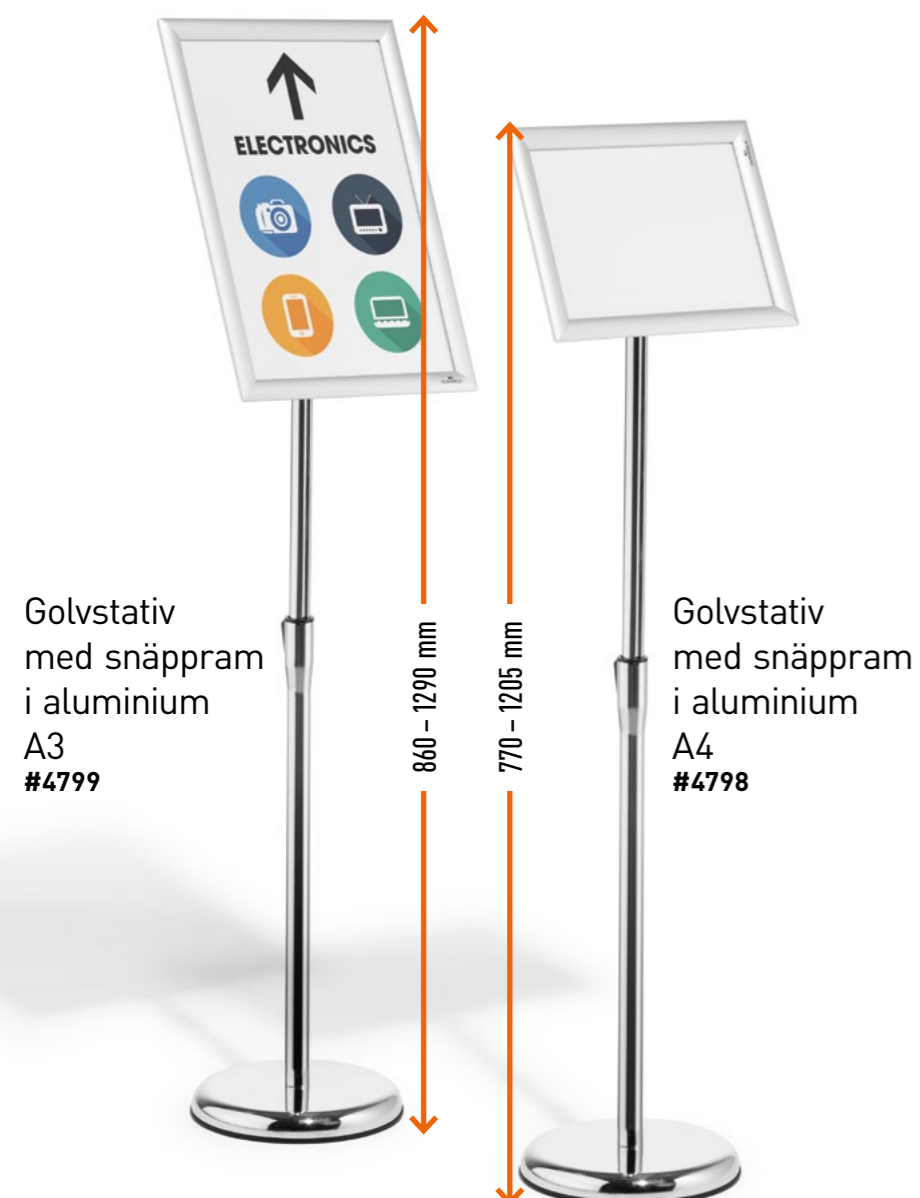

Golvstativ med snäppram i aluminium

Golvstativ med snäppram i aluminium i A4- eller A3-format

Infosstativet med robust, flexibel aluminiumram som kan snabbt sättas upp – utan några verktyg. Idealisk för detaljhandel, museer, utställningar, utställningshallar, reception och väntrum, konferensrum, etc.

- Silveranodiserad
- Rund bas med medföljande gummiring som förhindrar repor på golvet
- Lågreflekterande, UV-beständig skyddsfilm
- Slagtålig bakpanel i polystyren
- Gerade hörn

Produkt	Yttermått (H x B x D)	Synlig yta mått (H x B)	Art.-nr.	Färg	Förpackning
Golvstativ med Aluminium Snäppram A4	770–1205 mm x 250 mm x 250 mm	279 mm x 192 mm	4798	23 silver	1 styck
Golvstativ med Aluminium Snäppram A3	860–1290 mm x 250 mm x 250 mm	402 mm x 278 mm	4799	23 silver	1 styck
Sandfyllning 1,5 kg			3335	16 beige	1 styck