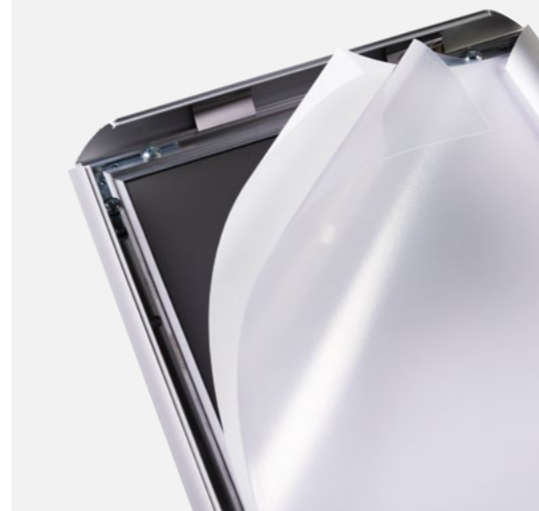

UV-beständighet tack vare lågreflekterande skyddsfilm