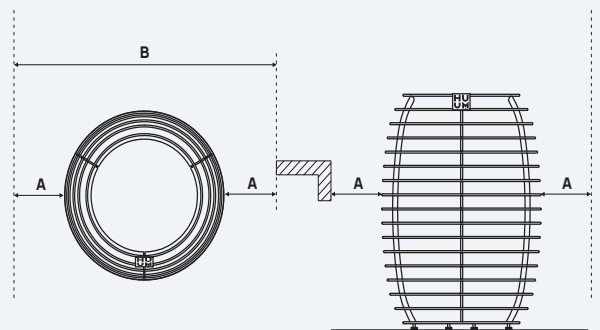

HIVE Mini is a slimmer version of the HIVE heater. While HIVE is intended for larger saunas, HIVE Mini fits up to 150 kg of sauna stones and is suitable for smaller saunas.

© ALL RIGHTS RESERVED - HUUM 2021

HIVE HEATER	6 kW	9 kW	10,5 kW	12 kW	15 kW	18 kW
Sauna room	5-8 m ³	9-15 m ³	10-20 m ³	12-25 m ³	15-30 m ³	18-35 m ³
Stone capacity	150 kg	150 kg	150 kg	250 kg	250 kg	250 kg
Weight	14 kg	16 kg	16 kg	20 kg	21 kg	22 kg
Height	750 mm	750 mm	750 mm	750 mm	750 mm	750 mm
Diameter	460 mm	460 mm	460 mm	560 mm	560 mm	560 mm

POWER

Fuse	10 A	16 A	16 A	20 A	25 A	32 A
Supply voltage 3-phase	400 V 3N	400 V 3N	400 V 3N	400 V 3N	400 V 3N	400 V 3N
Cable (N x mm ²)	5 x 2,5	5 x 2,5	5 x 2,5	5 x 4	5 x 4	5 x 6

SAFETY DISTANCE

A	60 mm	90 mm	110 mm	120 mm	150 mm	180 mm
B	580 mm	640 mm	680 mm	800 mm	860 mm	920 mm