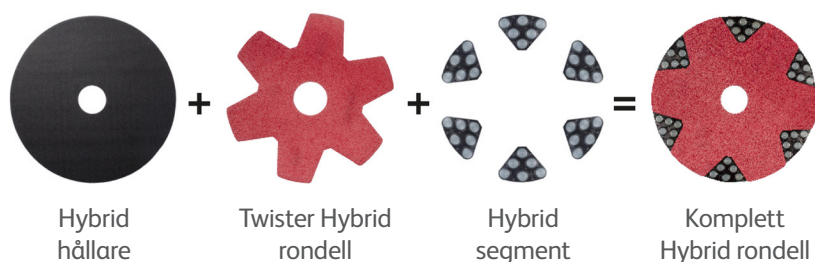

Twister™ Hybrid serie

Produktfördelar

- Imponerande slipningsprestanda
- Återställ ditt golv istället för att byta ut det
- Ingen mer apelsinskalseffekt
- Förbättrar uppgraderingsproceduren för Twister

Produktbeskrivning

Twister Hybrid™ -systemet ger nytt liv till skadade och hårt slitna natursten- och terrazzogolv. Hybrid™ rondellen är lätt att använda och miljövänligt och ger dig möjlighet att ta bort fläckar, repor och ojämnheter (apelsinskalseffekt) med endast vanliga kombiskurmaskiner och vatten. Återställ ditt golv istället för att byta ut det!

Twister Hybrid™ segment svart är det grövsta av segmenten. Det tar bort djupa repor och fläckar på extremt slitna golv.

Twister Hybrid™ segment röd tar bort repor, slitage och fläckar. Används för att förbereda golvet för ytterligare förbättringar med Twister™.

Hybrid rodnell beskrivning

Twister Hybrid rondeller består av tre olika artiklar; hybridhållaren, Twister Hybrid rondell (stjärnformat) och segmenten Hybrid svart och röd. Rondellen och hållaren finns i storlekar: 17" och 20". De Hybrid segment säljs i lådor å sex styck.