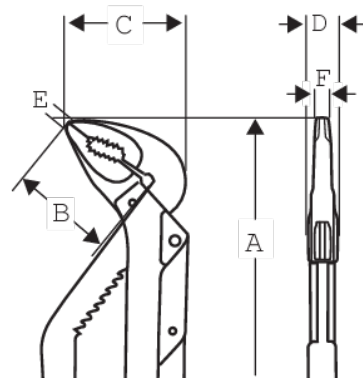

8223 - 8226

**ERGO™ polygrip med tvåkomponentshandtag och svartoxiderad yta**

## PRODUKTINFORMATION

- Polygrip utvecklad enligt en vetenskaplig ERGO™-process
- Snabbjusteringsmekanism som manövreras med en hand
- Tänder som designats för bra grepp
- Käftar med såväl plan- som rundgrepp
- ERGO™ tvåkomponentshandtag av hård polypropen med termoplastiskt överdrag för ett bekvämt grepp
- Material: Av högkvalitativt härdat stål
- Svartoxiderad yta, rostskyddsbehandlad
- ISO 8976
- IP: Industripack
- Snabbinställning med knapp på övre skänkeln
- Maximal användarkomfort med minimal ansträngning tack vare den ergonomiska designen
- Bekvämt tvåkomponentshandtag ger ett utmärkt grepp
- Enkel manövrering med en hand, med snabbinställningsknapp på övre skänkeln
- Ger bra grepp på såväl plana som runda föremål

**Follow the Fish!**

PRODUKTATTRIBUT

Produkt	Inställningslägen	A	B	C	D	E	F		
<b>8223</b>	11	210 mm	37.25 mm	46 mm	12 mm	5.2 mm	7.5 mm	37 mm	270 g
<b>8224</b>	11	250 mm	41.85 mm	51 mm	12 mm	6 mm	8.5 mm	45 mm	350 g
<b>8225</b>	13	315 mm	53.5 mm	63 mm	12.5 mm	7 mm	10 mm	55 mm	550 g
<b>8226</b>	15	400 mm	62.7 mm	77 mm	14 mm	7 mm	13.0 mm	67 mm	670 g
<b>8223 IP</b>	11	210 mm	37.25 mm	46 mm	12 mm	5.2 mm	7.5 mm	37 mm	270 g
<b>8224 IP</b>	11	250 mm	41.85 mm	51 mm	12 mm	6 mm	8.5 mm	45 mm	350 g
<b>8225 IP</b>	13	315 mm	53.5 mm	63 mm	12.5 mm	7 mm	10 mm	55 mm	550 g