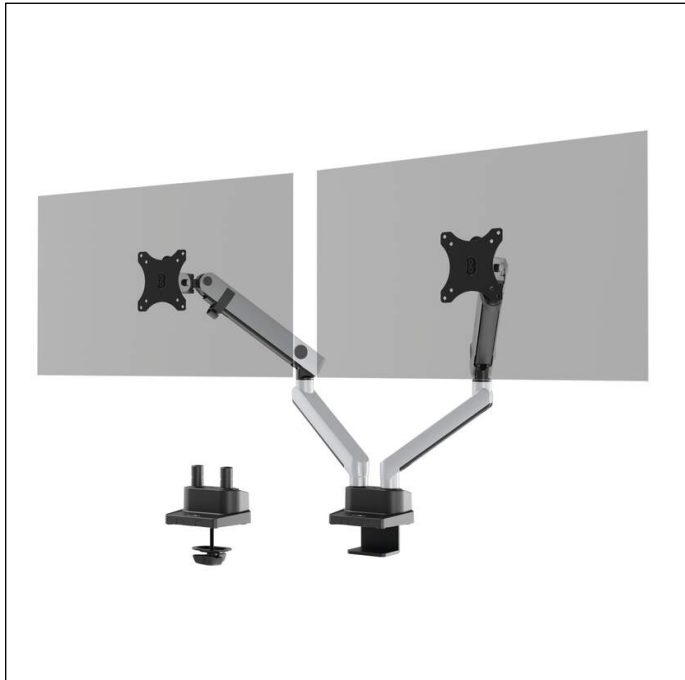

Skärmstativ SELECT PLUS med arm för 2 skärmar med bordsinfästning

Artikelnummer	509723	Antal per säljhet	1 St
Färg	silver	EAN per säljhet	4005546735016
Antal per frp	styck	Bruttovikt per säljhet	5902 G
EAN per basenhet	4005546735016	Ursprungsland	CN

Logotyper och priser

Produktbeskrivning

- Skärmstativ med flexibla armar för 2 skärmar och kan monteras med kabelhålsfäste eller bordsklämma
- Du kan enkelt höja, sänka, vinkla skärmen till rätt läge för att kunna arbeta ergonomiskt
- Kan vridas 90° för att ha skärmen i stående eller liggande läge
- Enkelt att positionera armarna i önskat läge tack vare individuell justering av fjädrar
- Universellt VESA-fäste (75 x 75 mm eller 100 x 100 mm)
- För standardskärmar upp till 32" och 8 kg
- Kabelhantering: Skärmkabeln leds längs stativet genom en kabelkanal och klämma, vilket skyddar mot kabelbrott

Skärmstativ SELECT PLUS med arm för 2 skärmar med bordsinfästning

Specifikationer

Utvändig bredd (mm)	1086
Utvändig höjd (mm)	450
Utvändig djup/längd	145 mm
Kapacitet/kapacitet (för)	2 skärm(ar)
Varumärke	DURABLE
Hållare för skärmstorlek	43,2 cm [17"] - 81,3 cm [32"]
Vridbar hållare (°)	90
Juster- och fixerbar hållare	Ja
Svängradie för skärmhållare	90° sidled
Steglös vinkling av skärm	+90°/-90°
Hållarens funktioner	vridbar, vinklignsbar, svängbar, justerbar höjd, skjutbar i sidled
Tjocklek bordsskiva/ Ø kabelhål	10 - 50 mm
Kabelklämmor	Ja
Max belastningskapacitet	je 8 kg
VESA standard	75 x 75 mm, 100 x 100 mm
Typ av fäste / stativ	bordsfäste, kabelhålsfäste