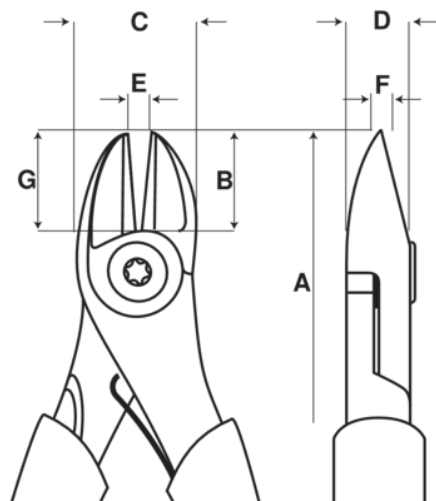

2101G-125

ERGO™ sidavbitare med handtag i tvåkomponentsmaterial och svartoxiderad yta - 125 mm

PRODUKTINFORMATION

- Sidavbitare med tvåkomponents ERGO™-handtag: Termoplastisk yta över hård polypropen ger ett mycket bra grepp
- Ergonomiskt utvecklad enligt ERGO™-processen
- För klippning av koppar-, järn- och pianotråd
- Nitplaceringen möjliggör hög utväxling med minimal kraftåtgång
- Patenterad retur fjäder som enkelt kan kopplas ur
- Högkvalitativ stållegering
- Svartoxiderad rostskyddsbehandlad yta
- Progressiv egg gör det möjligt att klippa hårt material närmast leden, exempelvis pianotråd, och mjuka material med spetsen
- Skruvad led som ger förträfflig funktion och exakt käftlinjering
- Käftar med rundad form för god åtkomlighet
- Induktionshårdade skäreppar
- Ergonomisk design för maximal komfort och minimal ansträngning

Follow the Fish!

PRODUKTATTRIBUT

Produkt	A	B	C	D	E				
2101G-125	125 mm	14.2 mm	17 mm	8 mm	1 mm	3.5 mm	1.8 mm	1.6 mm	90 g

Follow the Fish!