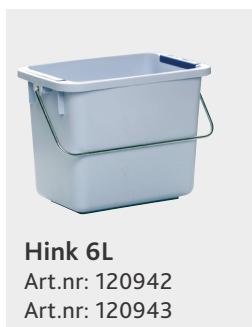

Hink 6L

Art.nr: 120942
Art.nr: 120943

Art.nr: 120774/120806