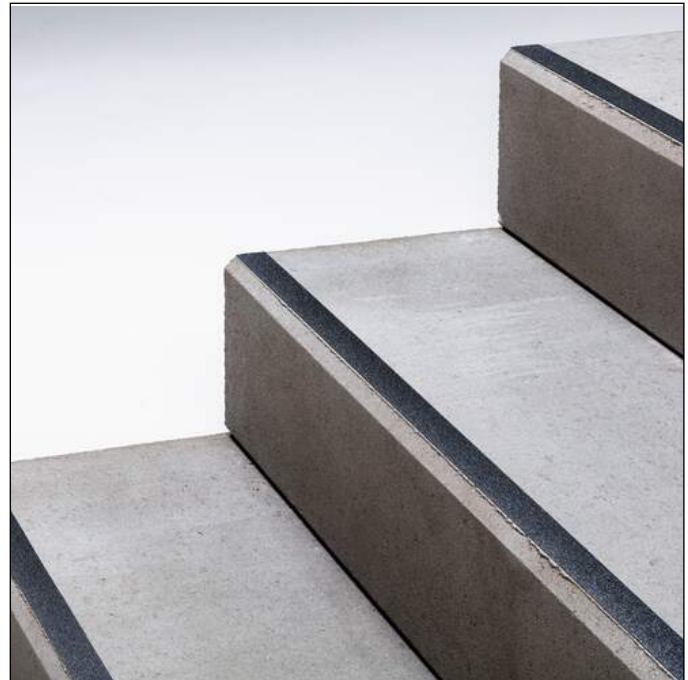

Halkskyddstejp grov DURALINE® GRIP+ 25 mm

Artikelnummer	109401	Antal per säljenhet	1 St
Färg	svart	EAN per säljenhet	4005546733777
Antal per frp	styck	Bruttovikt per säljenhet	456 G
EAN per basenhet	4005546733777	Ursprungsland	GB

Produktbeskrivning

- Grov självhäftande antihalkremsa ökar säkerheten på vägar och gångytor i industrisektorn
- Lämplig för användning inomhusytor med beläggning samt för övertäckta ytor utomhus
- Den halksäkra beläggningen gör vägar och trappsteg säkrare
- De grova kornen ger ett hållbart halkskydd även vid kraftig nedsmutsning och hög belastning
- Användningsområden är trappsteg, ramper, industrigolv samt gångytor på maskiner och fordon
- Halkskydd (R-grupp) R13 i enlighet med tysk arbetsmiljölag, ASR A1.5-1,2 "Golv", enligt DIN 51130

Specifikationer

Utvändig bredd (mm)	25
Utvändig höjd (mm)	0.7
Utvändig djup/längd	15 m
Varumärke	DURABLE
Typ av självhäftning	permanent
Slittållighet	hög

Halkskyddstejp grov DURALINE® GRIP+ 25 mm

Materialets tjocklek	0.7 mm
Användningsområde	gångområde
Ø rullens hållare (kärnan) (mm)	76