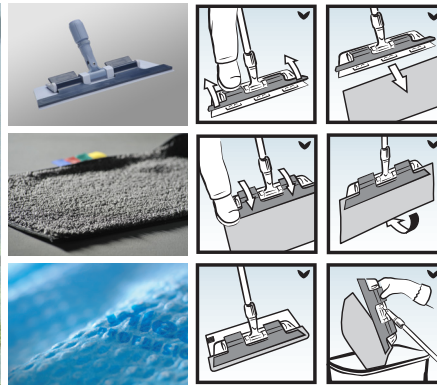

ClickSpeed

Snabbt, enkelt och hygieniskt moppsystem

Produktbeskrivning

Nya ClickSpeed kombinerar styrkan i ett bra moppsystem med enkelheten och flexibiliteten hos en duk. ClickSpeed-stativet har en unik funktion där magneter håller moppsduken på plats. ClickSpeed innehåller två olika mikrofiberdukar:

- **ClickSpeed Moppduk** - en stickad duk av polyester och polyamid framtagen för att ge bästa rengörings-effekt med lägsta friktion.
- **ClickSpeed Engångsmopp** - med den patenterade novolon strukturen som är utmärkt att plocka upp lös smuts med. Moppen är energiåtervinningsbar.

Användningsområde

ClickSpeed är lämpad för både små och stora objekt - t.ex. hemstäd, butiker, pizzerior, restauranger, kontor, äldreboende och sjukhus. ClickSpeed används för torr- och fuktmopning av alla typer av hårda golv.