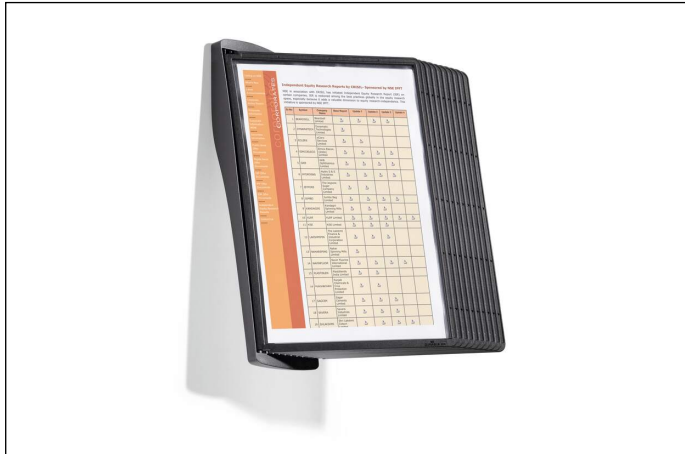

# Blädderpanelsystem SHERPA® STYLE WALL 10

<b>Artikelnummer</b>	585401	<b>Antal pr. salgsenhet</b>	1 Set
<b>Färg</b>	svart	<b>EAN pr. salgsenhet</b>	4005546507361

## Självbedömning (baserad på ISO 14021)

<b>7.2 Komposterbar</b>	
<b>7.3 Nedbrytbar</b>	
<b>7.4 Isärtagbar konstruerad</b>	
<b>7.5 Förlängd brukstid</b>	
<b>7.6 Återvunnen energi</b>	
<b>7.7 Recyklingsbar</b>	✓
<b>7.7a % recyklingsbar</b>	100%
<b>7.8 Recylathalt</b>	✓
<b>7.8a % recylathalt (förkonsument)</b>	upp till 5%
<b>7.8b % recylathalt (efterkonsument)</b>	
<b>7.9 Reducerbar energiförbrukning</b>	
<b>7.10 Reducerbar resursförbrukning</b>	
<b>7.11 Reducerbar vattenförbrukning</b>	
<b>7.12 Återanvändbar och påfyllningsbar</b>	
<b>7.13 Avfallsminskning</b>	