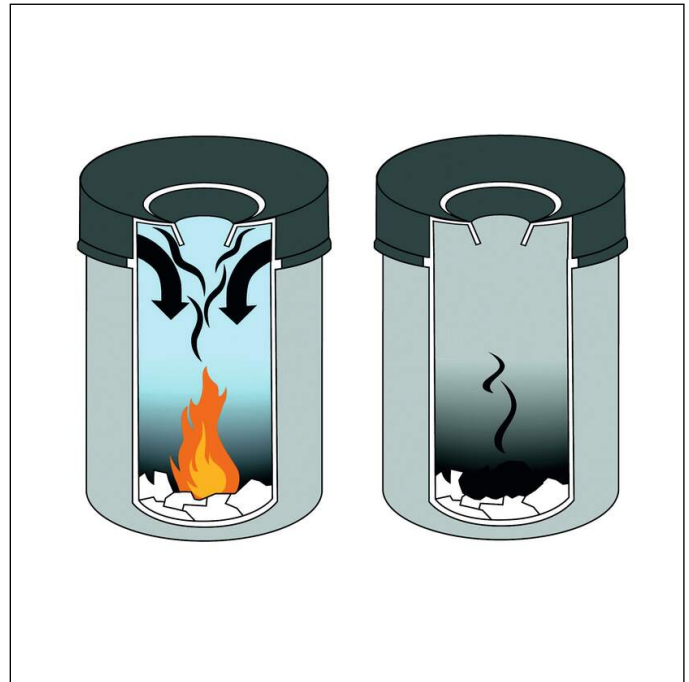

Papperskorg SAFE 60L rund

Artikelnummer	330710	Antal pr. salgsenhet	1 St
Färg	grå	EAN pr. salgsenhet	4005546988566
Pakkeenhet	styck	Vægt pr. enhed (brutto)	5160 G
EAN pr. enhed	4005546988566	Oprindelsesland	NL

Produktbeskrivelse

- Rund sopkorg med brandskyddsöverdel för preventivt brandskydd
- Överdelen stryper tillförseln av syre och kväver lågorna
- TÜV-certifierad
- Av stål med reptålig beläggning av epoxiharts
- Volym: 60 liter

Specifikationer

Utvändig höjd (mm)	662
Utvändig Ø (mm)	375
Kapacitet/kapacitet (för)	60 l
Varumärke	DURABLE
Form	rund
Typ av lock	borttagbart självsläckande lock
Borttagbar innerhink	nej
Fäste för soppåsar	nej