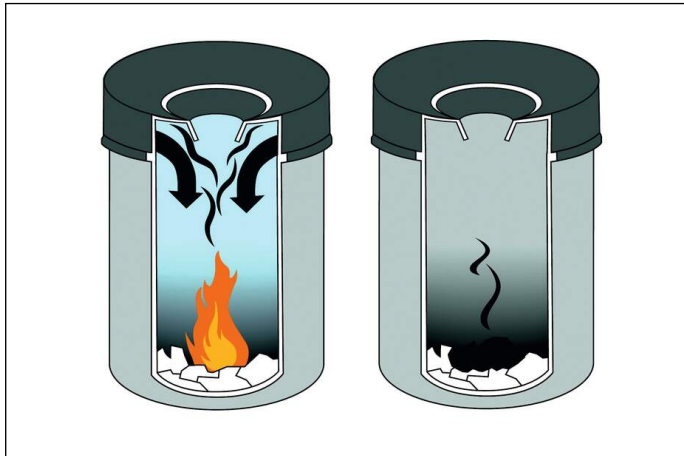

Papperskorg SAFE 15L rund

Artikelnummer	330510	Antal pr. salgsenhet	1 St
Färg	grå	EAN pr. salgsenhet	4005546988481

Självbedömning (baserad på ISO 14021)

7.2 Komposterbar	
7.3 Nedbrytbar	
7.4 Isärtagbar konstruerad	
7.5 Förlängd brukstid	
7.6 Återvunnen energi	
7.7 Recyklingsbar	✓
7.7a % recyklingsbar	100%
7.8 Recylathalt	✓
7.8a % recylathalt (förkonsument)	
7.8b % recylathalt (efterkonsument)	upp till 60%
7.9 Reducerbar energiförbrukning	
7.10 Reducerbar resursförbrukning	
7.11 Reducerbar vattenförbrukning	
7.12 Återanvändbar och påfyllningsbar	
7.13 Avfallsminskning	